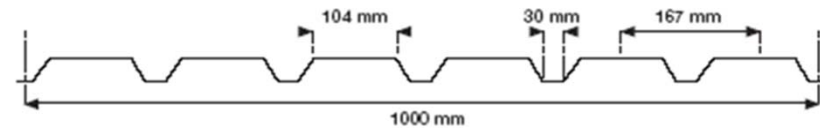

Produktnamn: Isolux
Kanalplast Opal/Klar/Rök
10/16/32
Nock, gavlar, ljusbänd

Vägg och tak
Korrugerade
enskikts skivor

Produktnamn: Halle Lux
Glasfiber, PVC, PC
Över 300 olika profilformer
Profilguide: www.halleindustri.se