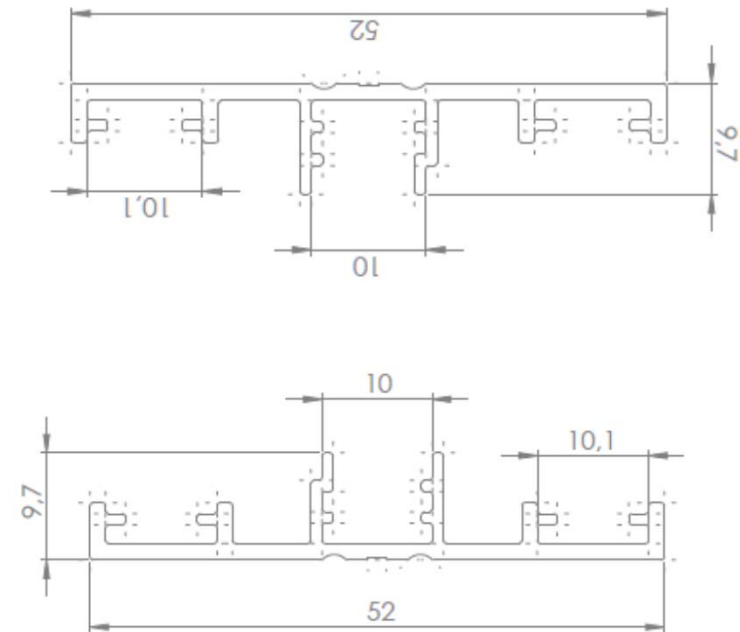

Vägg och tak
10, 16, 32mm
Polycarbonate

Produktnamn: Isolux
Kanalplast Opal/Klar/Rök
10/16/32
Nock, gavlar, ljusbänd