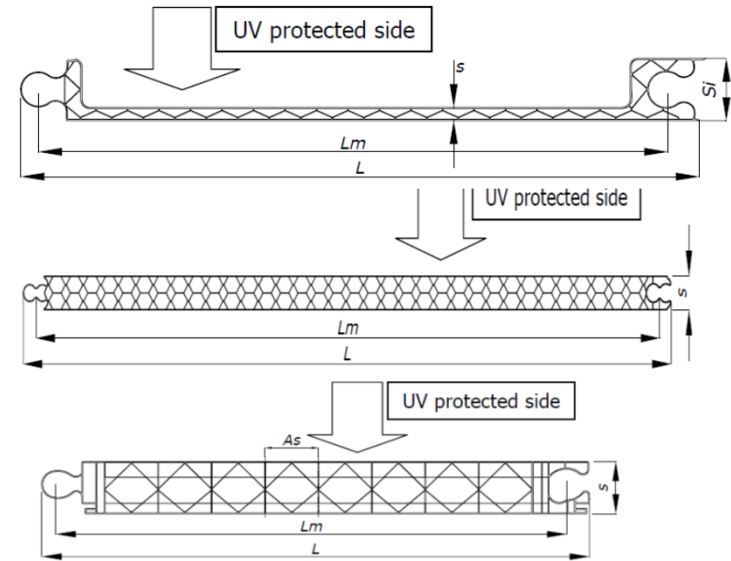

www.halleindustri.se

www.halle.se

HALLEINDUSTRI

-your partner for daylight solutions

Multivägg System
Polycarbonate

Produktnamn: Modulite Isolux
Kanalplast
10-40mm
Ljusband

Vägg och tak
10, 16, 32mm
Polycarbonate

Produktnamn: Isolux
Kanalplast Opal/Klar/Rök
10/16/32
Nock, gavlar, ljusbänd

Vägg och tak
Korrugerade
enskikts skivor

Produktnamn: Halle Lux
Glasfiber, PVC, PC
Över 300 olika profilformer
Profilguide: www.halleindustri.se