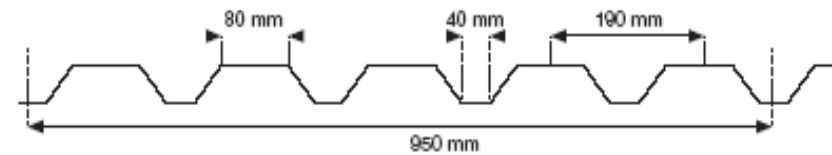

Vägg och tak
Korrugerade
enskikts skivor

Produktnamn: Halle Lux
Glasfiber, PVC, PC
Över 300 olika profilformer
Profilguide: www.halleindustri.se