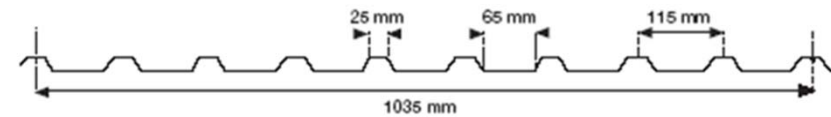

Produktnamn: Isolux
Kanalplast Opal/Klar/Rök
10/16/32
Nock, gavlar, ljusbänd

Vägg och tak
Korrugerade
enskikts skivor

Produktnamn: Halle Lux
Glasfiber, PVC, PC
Över 300 olika profilformer
Profilguide: www.halleindustri.se