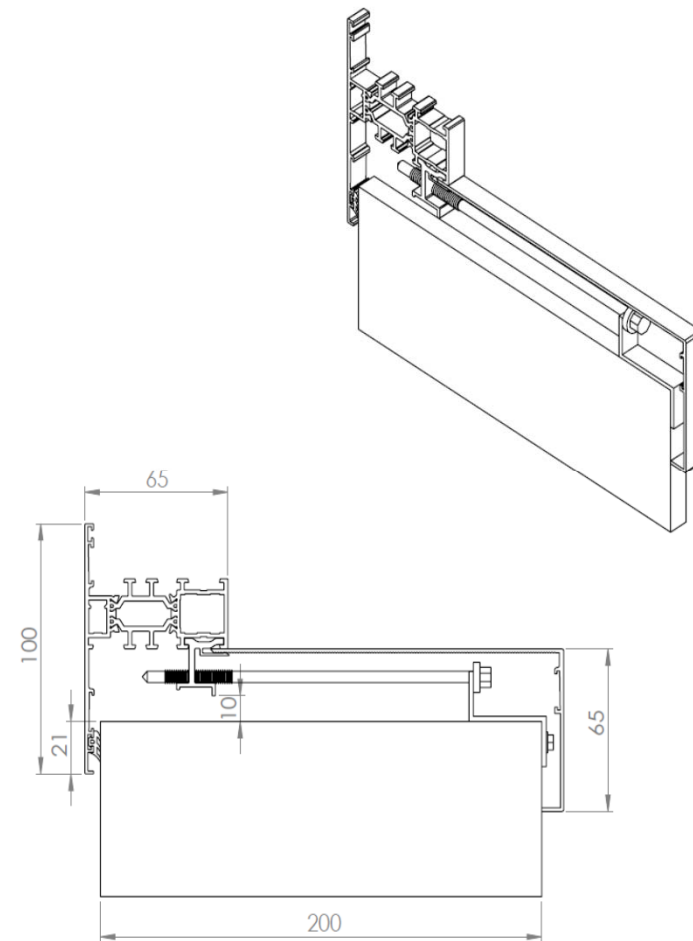

Aluminium system
för sandwich
paneler

Produktnamn: Halle Sandwich
Dörr- och fönster system i aluminium